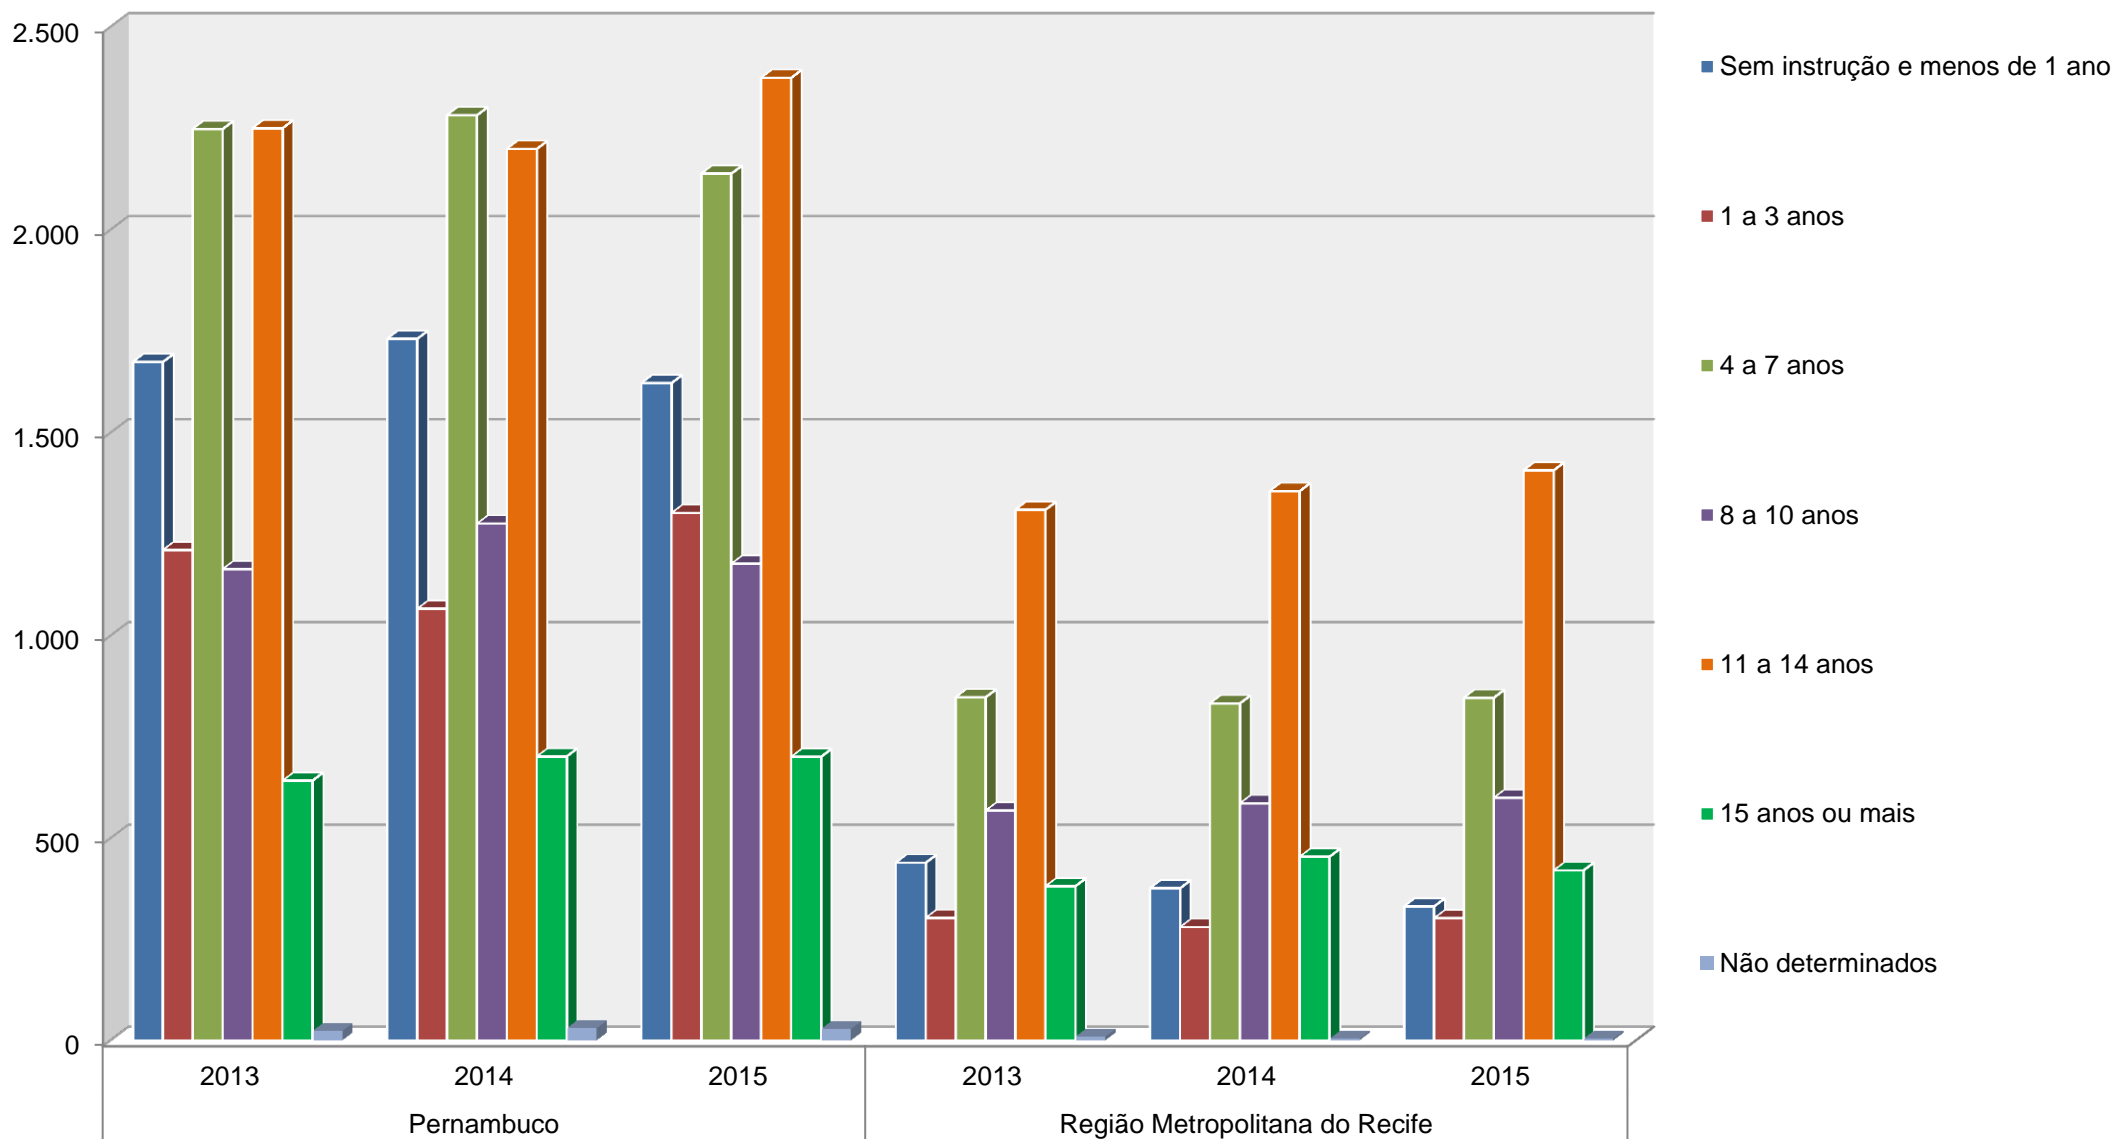

## Pessoas residentes em domicílios particulares e anos de estudo da pessoa de referência da família em Pernambuco e Região Metropolitana - 2013-2015

Fonte: IBGE - PNAD.