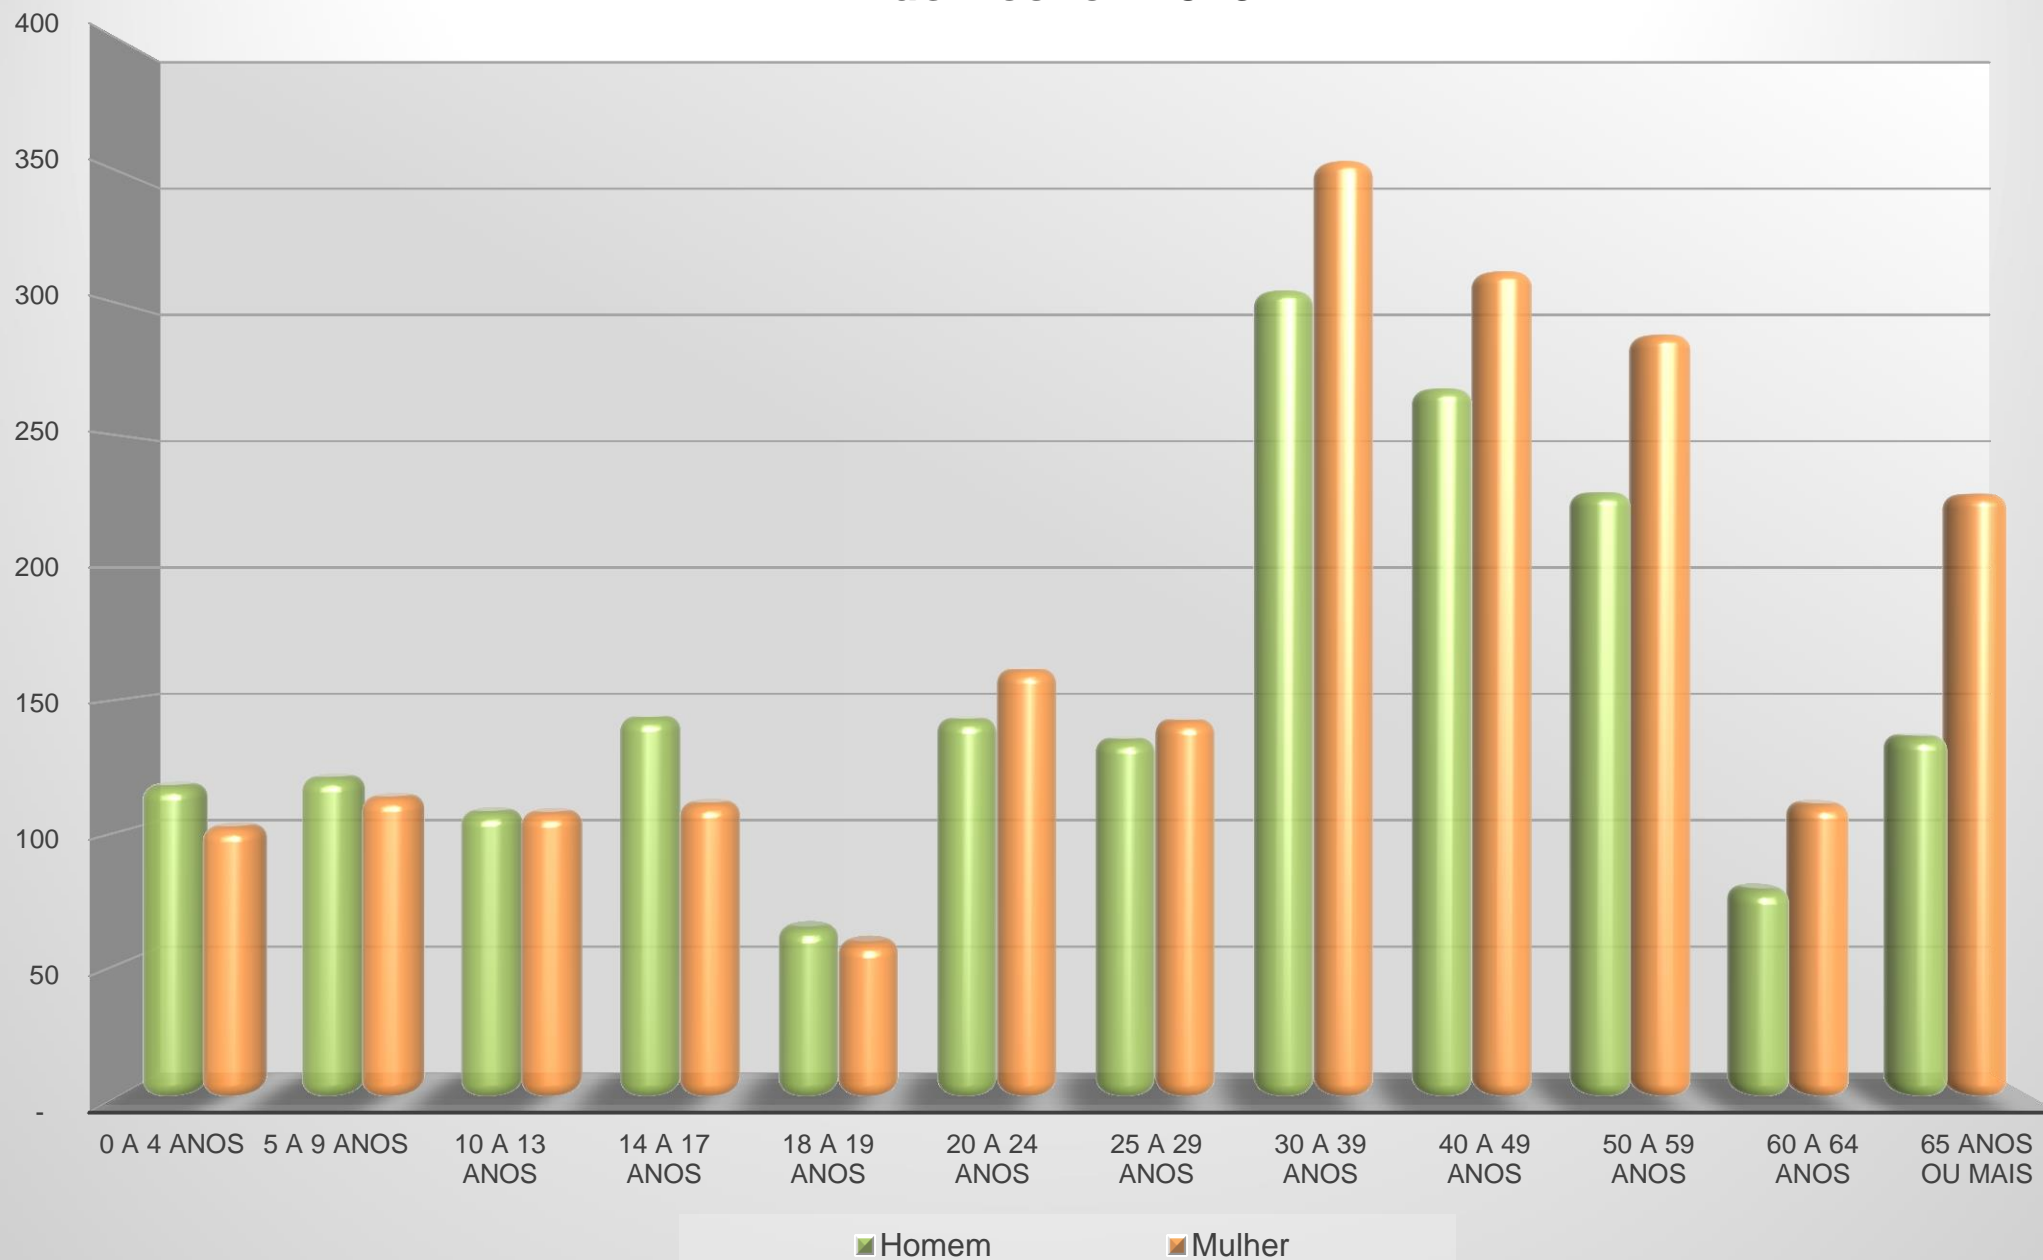

## População residente por sexo e grupos de idade da Região Metropolitana do Recife - 2016

Fonte: IBGE - PNAD Contínua.